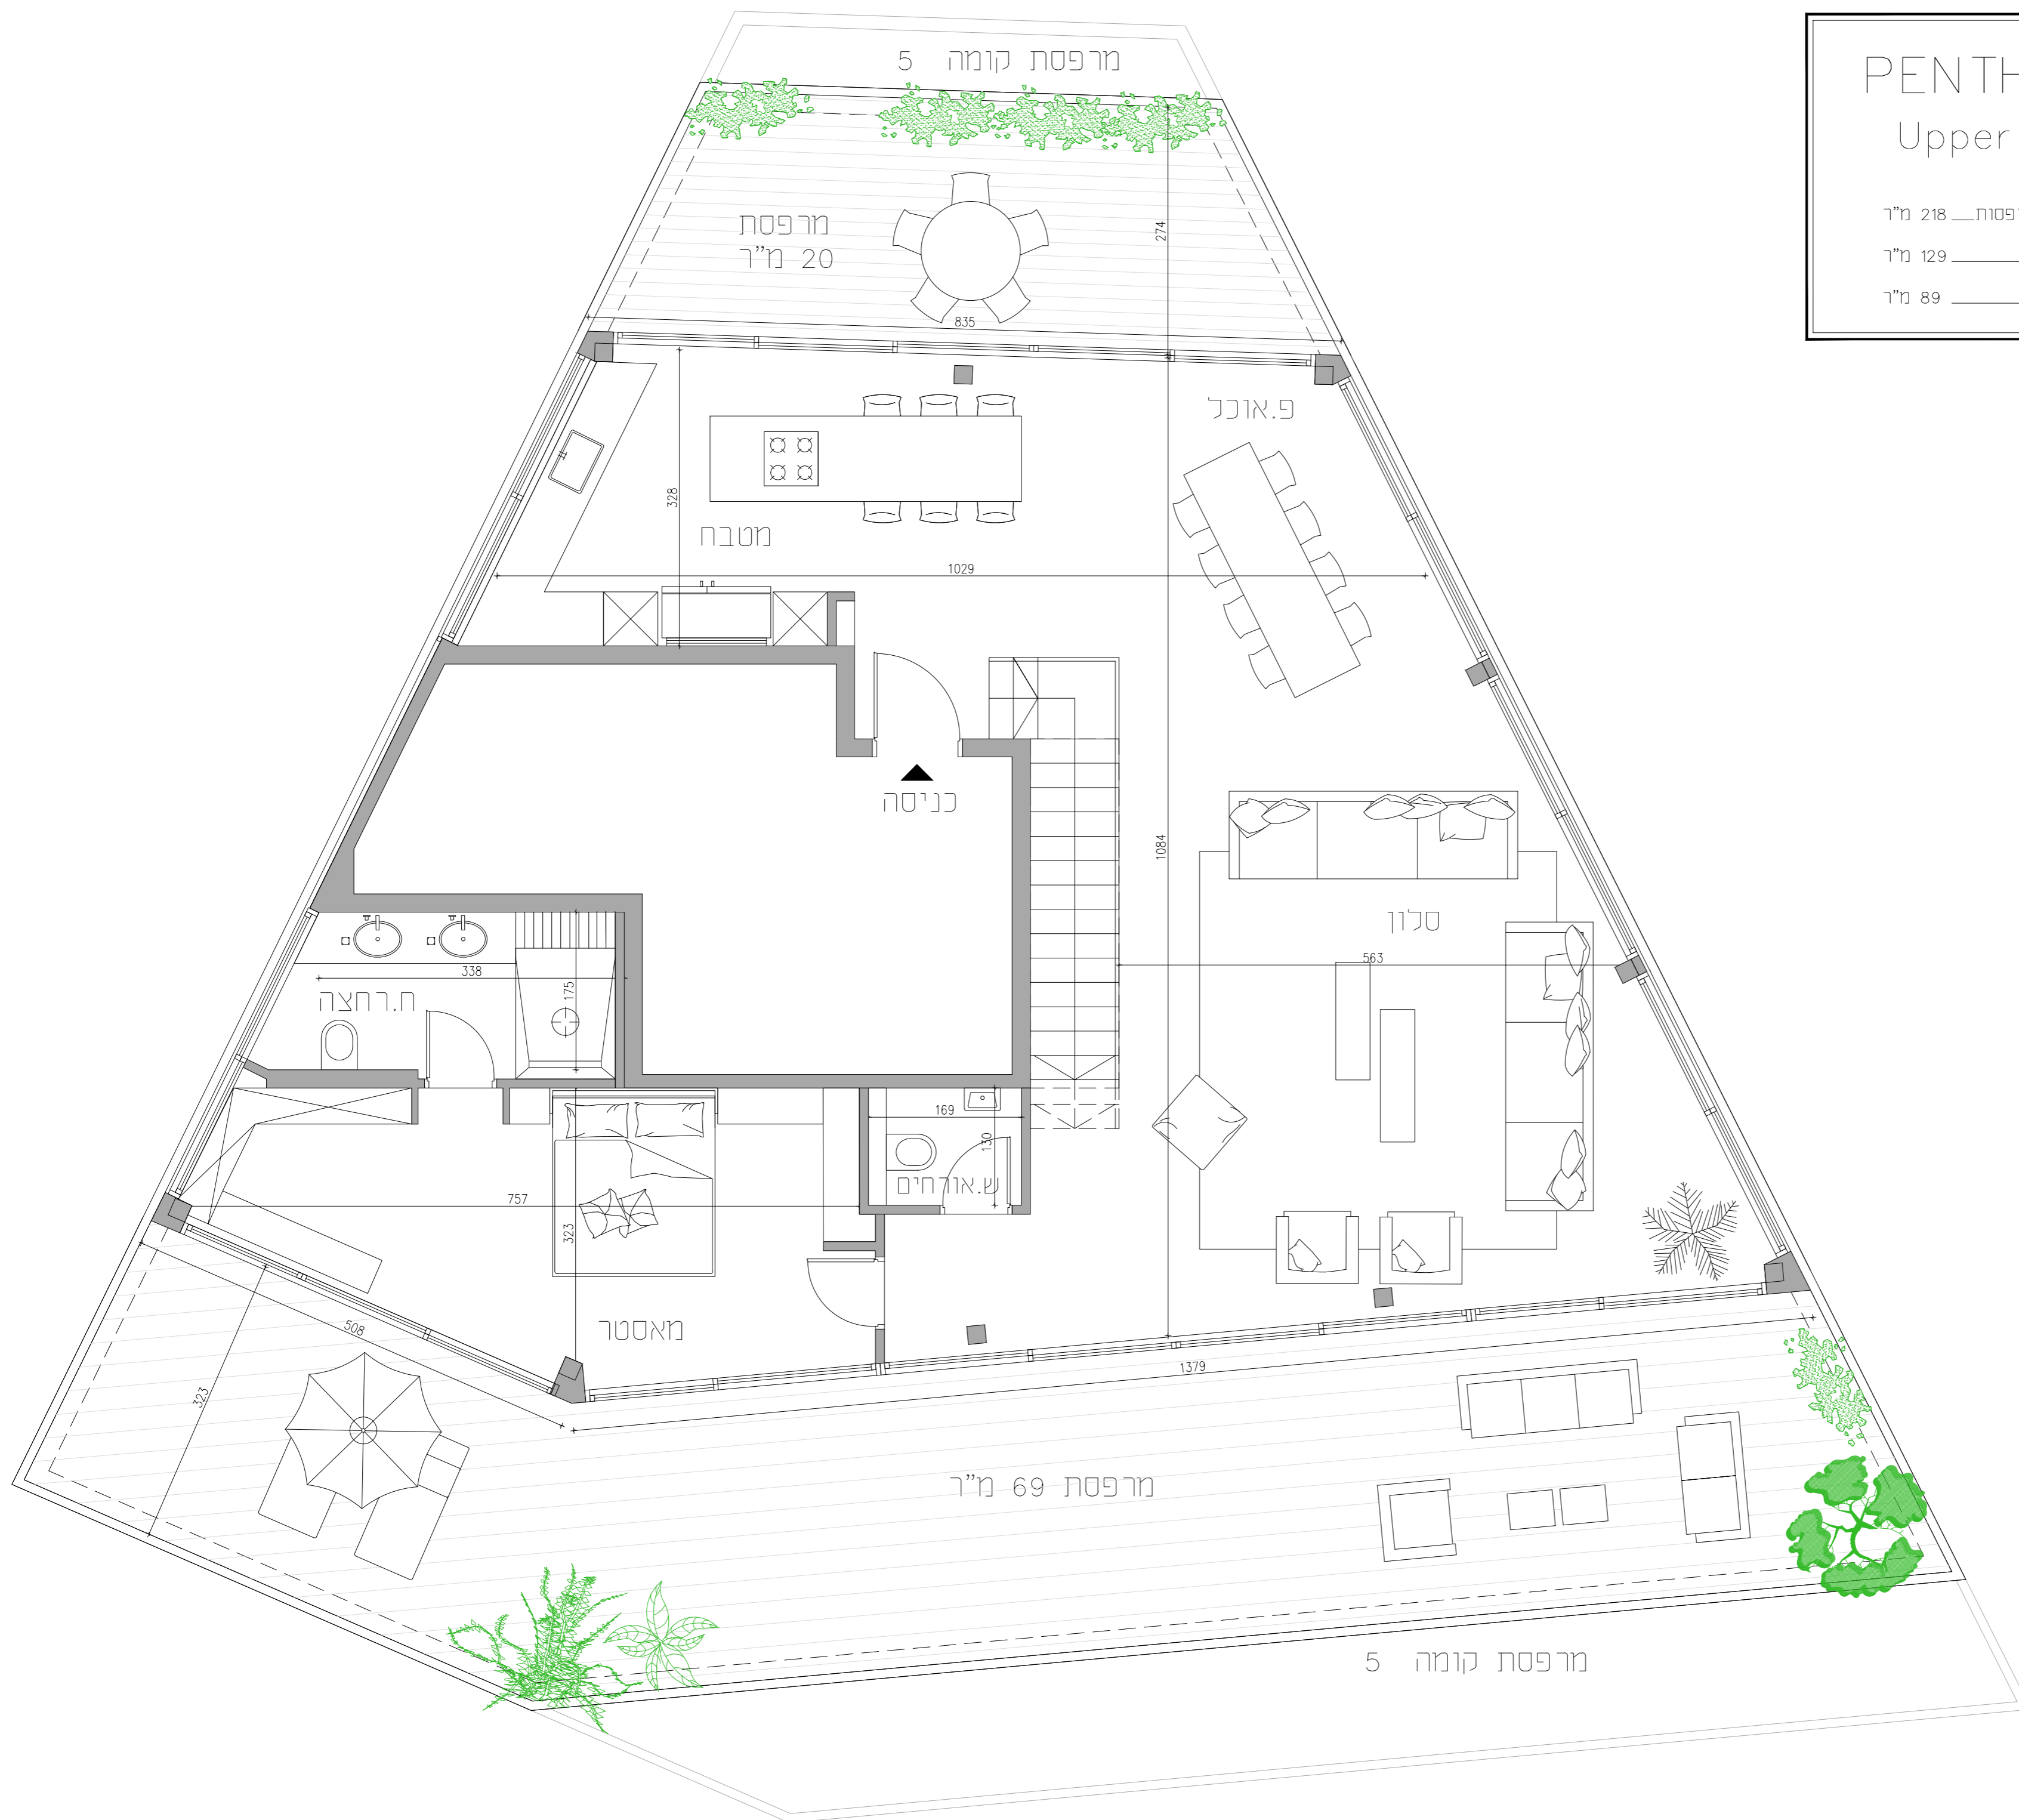

# PENTHOUSE

## Upper Floor

שטח קומה כולל מרפסות 218 מ"ר

שטח הדירה 129 מ"ר

שטח מרפסת 89 מ"ר

PENTHOUSE  
Roof

שטח כרמי 76 מ"ר