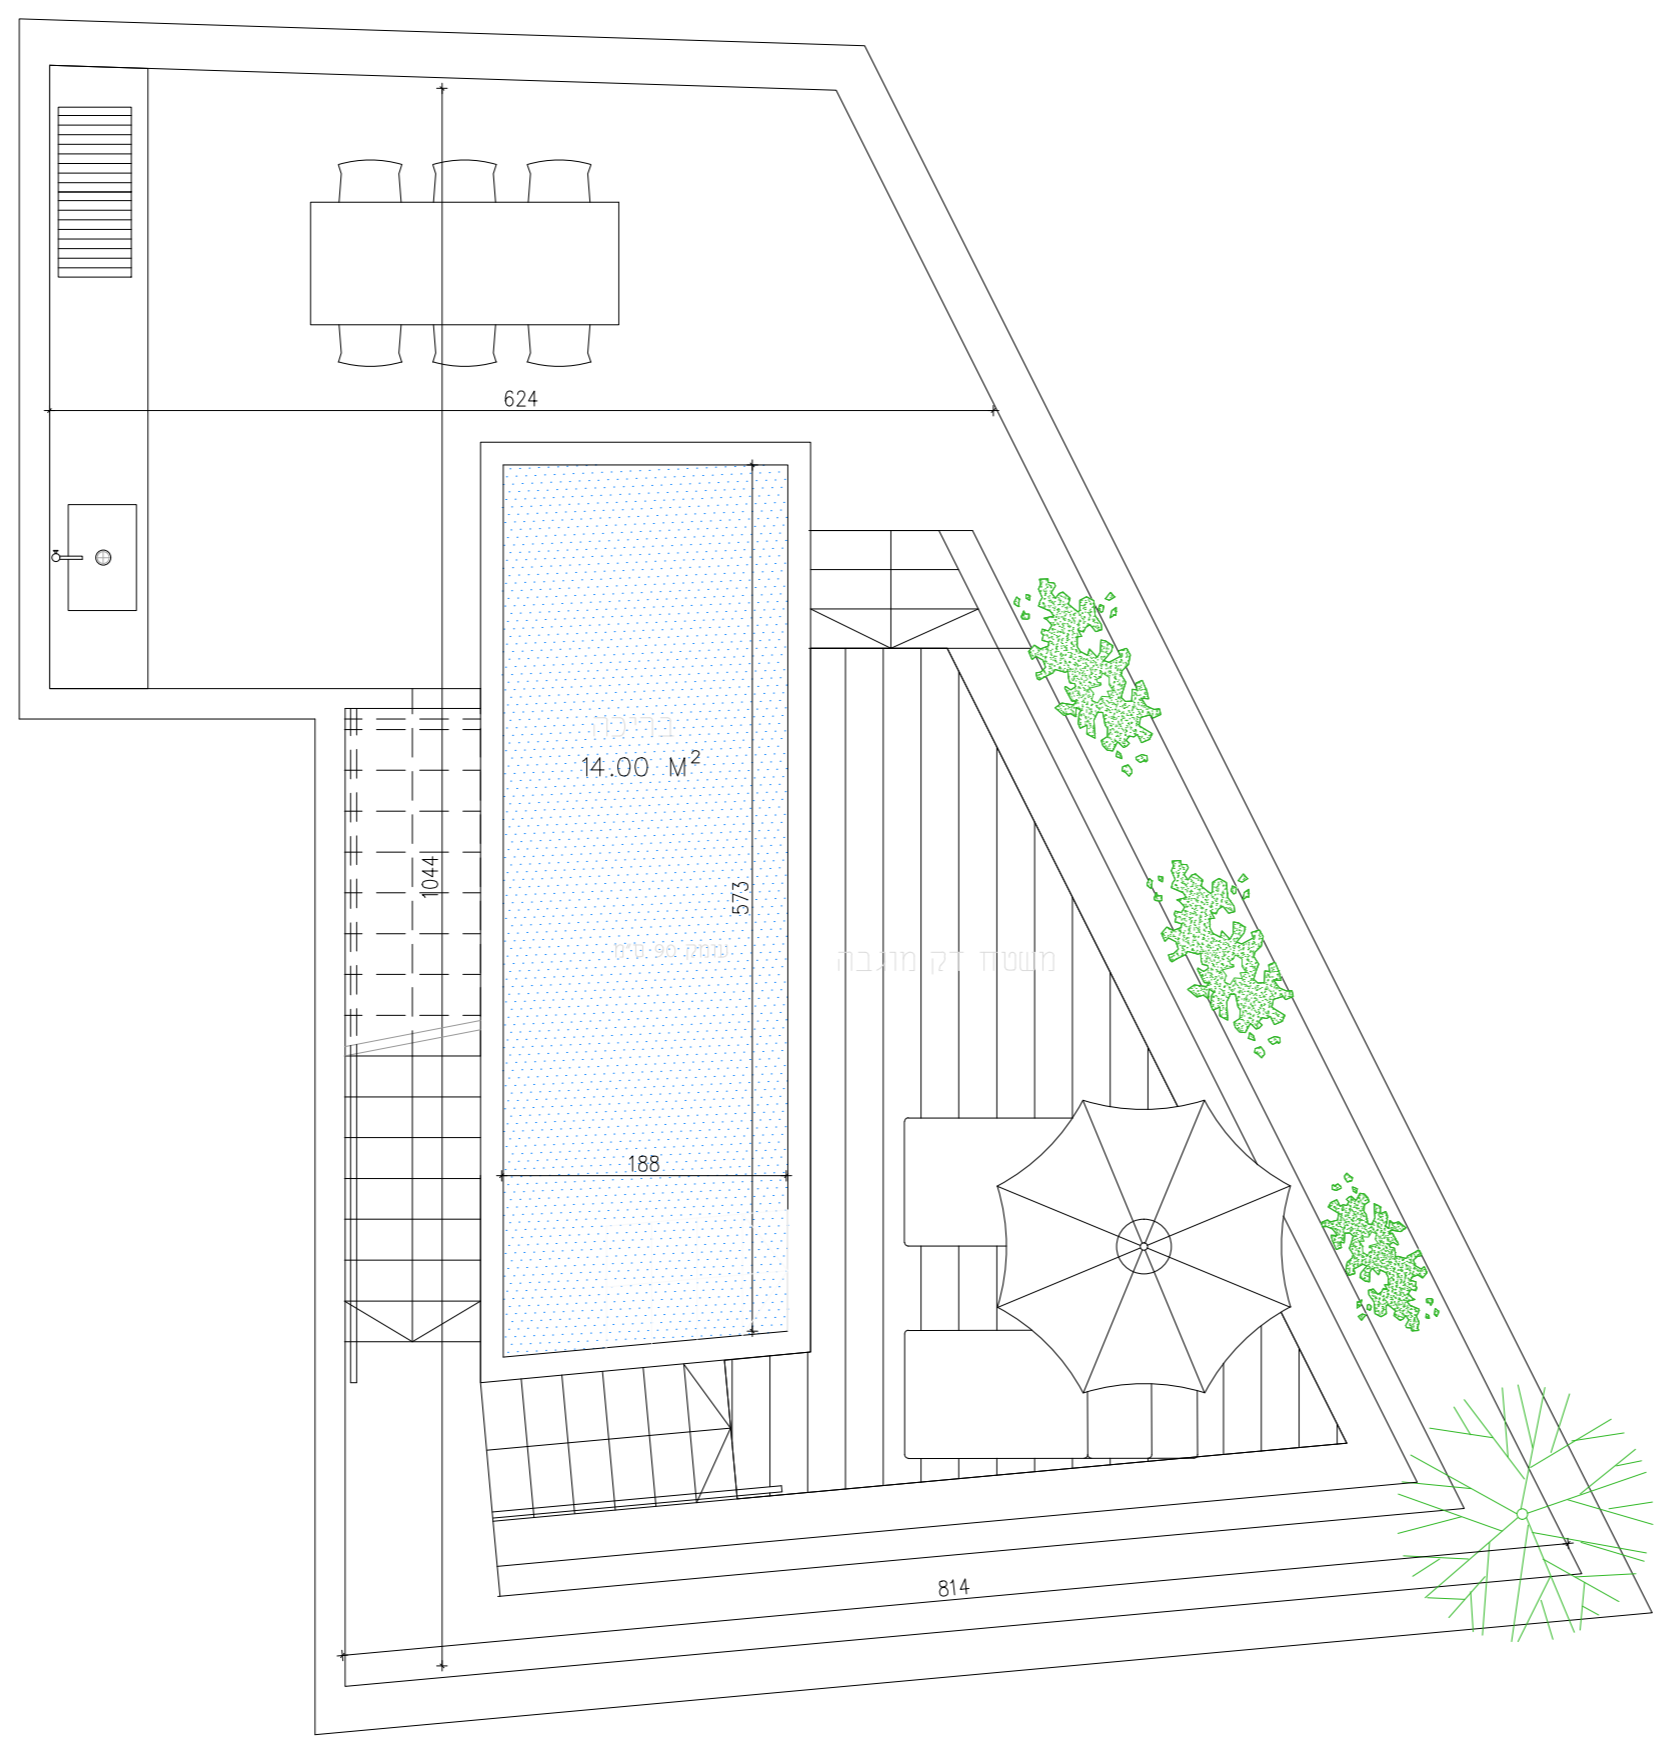

# PENTHOUSE

## Upper Floor

שטח קומה כולל מרפסות 218 מ"ר

שטח הדירה 129 מ"ר

שטח מרפסת 89 מ"ר

PENTHOUSE  
Roof

שטח כרמי 76 מ"ר